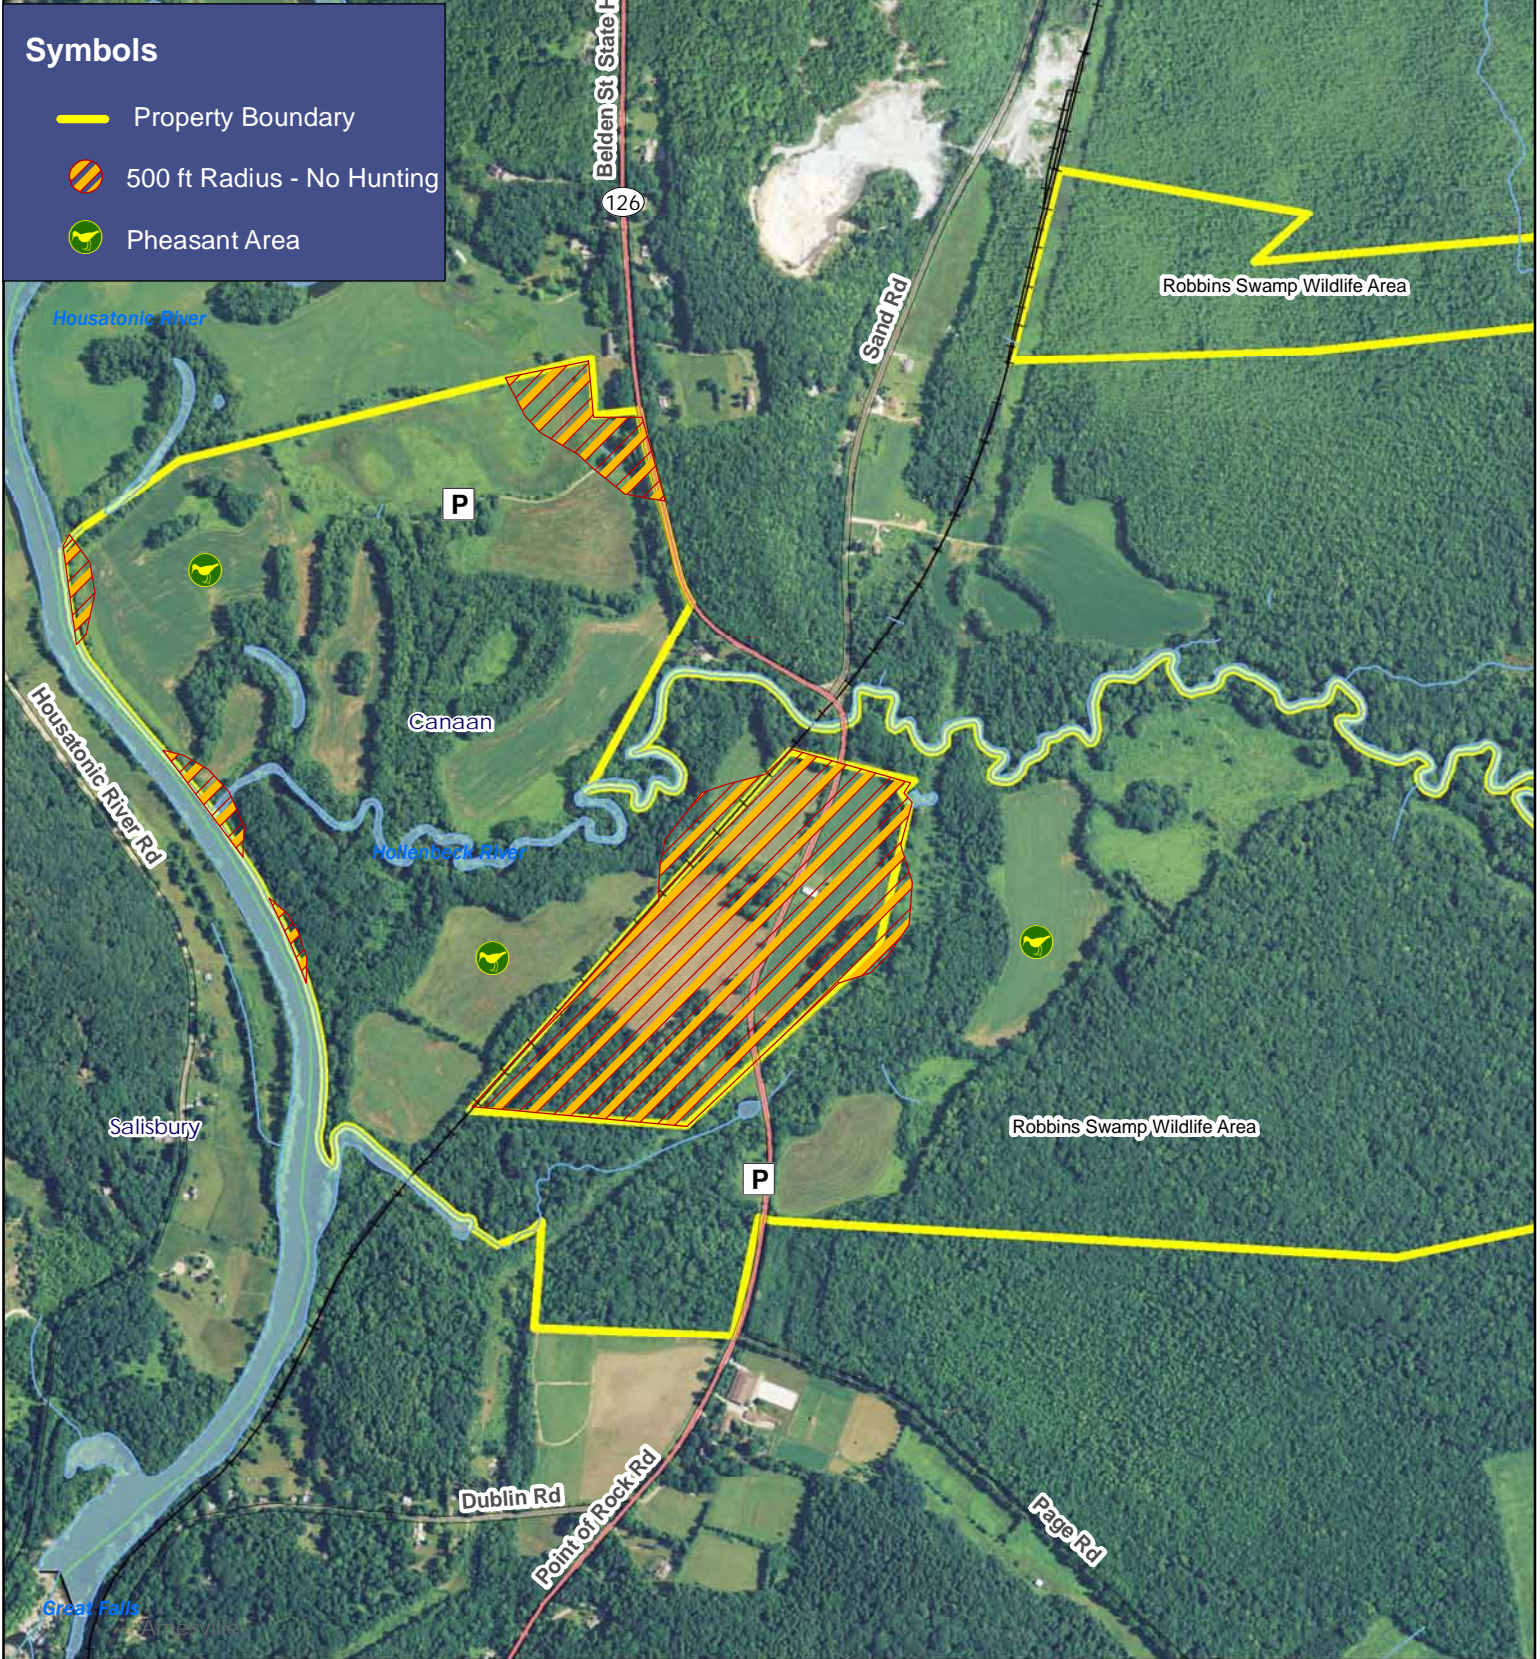

Robbins Swamp WMA

08/22/2012, Ortho 2008 NAIP